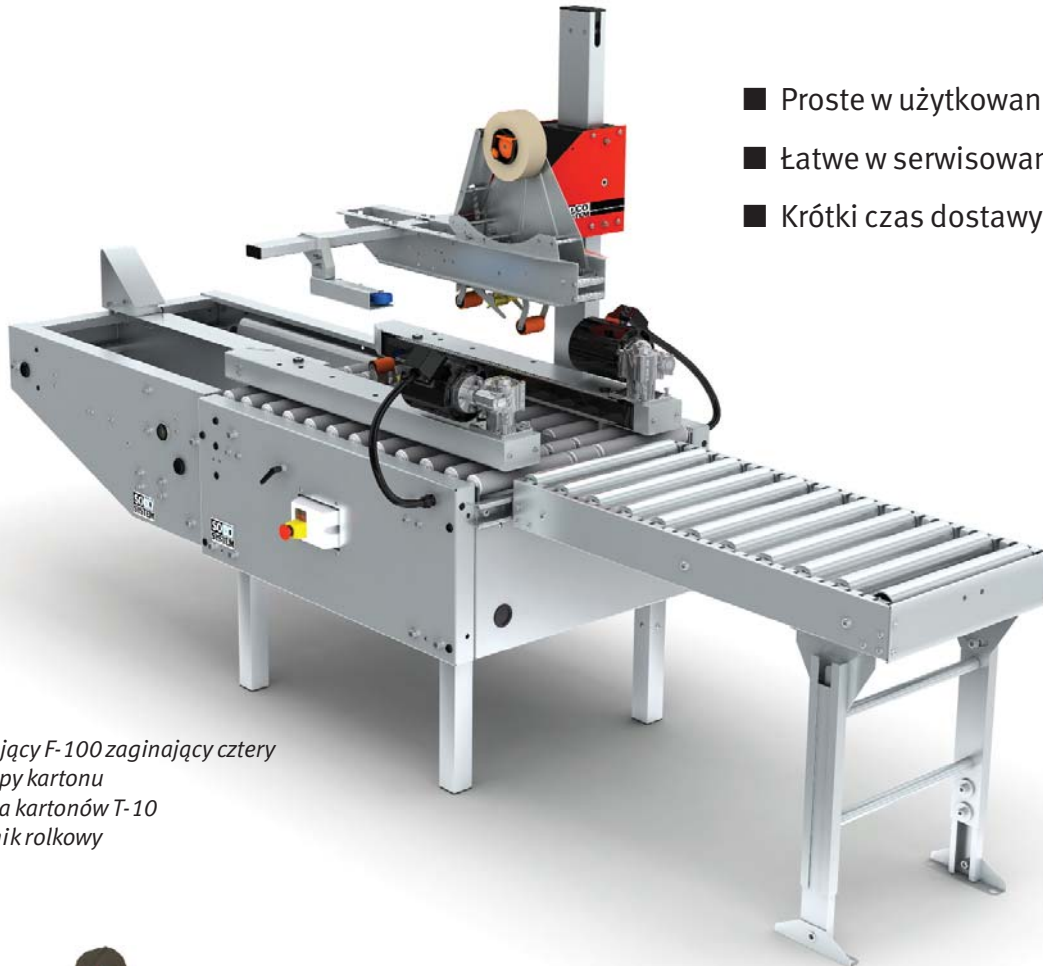

JEDNOOSOBOWE STANOWISKO PAKOWANIA PAKUJ I ZAKLEJAJ KARTONY STOJĄC W JEDNYM MIEJSCU

Trzy standardowe moduły SOCO SYSTEM połączone w wydajne, ergonomiczne i kompaktowe jednoosobowe stanowisko pakowania.

- Proste w użytkowaniu
- Łatwe w serwisowaniu
- Krótki czas dostawy

1 stół pakujący F-100 zaginający cztery dolne klapy kartonu
1 zaklejarka kartonów T-10
1 przenośnik rollkowy

Operator wsuwa karton w składarkę F-100. Dolne klapy zaginane są automatycznie i pewnie przytrzymywane w czasie pakowania. Po napełnieniu, operator popycha karton w kierunku zaklejarki.

Kompaktowe - zajmuje mniej miejsca niż tradycyjne stanowisko pracy z ręcznym składaniem kartonów.

**Zobacz jak Carsten
zwiększył swoją wydajność
na www.socosystem.com**

**SOCO
SYSTEM**

SOCO SYSTEM A/S
Helgeshoej Allé 16 D
2630 Taastrup, Denmark
Tel: +45 43 52 55 66
Fax: +45 43 52 81 16
info@socosystem.com
www.socosystem.com