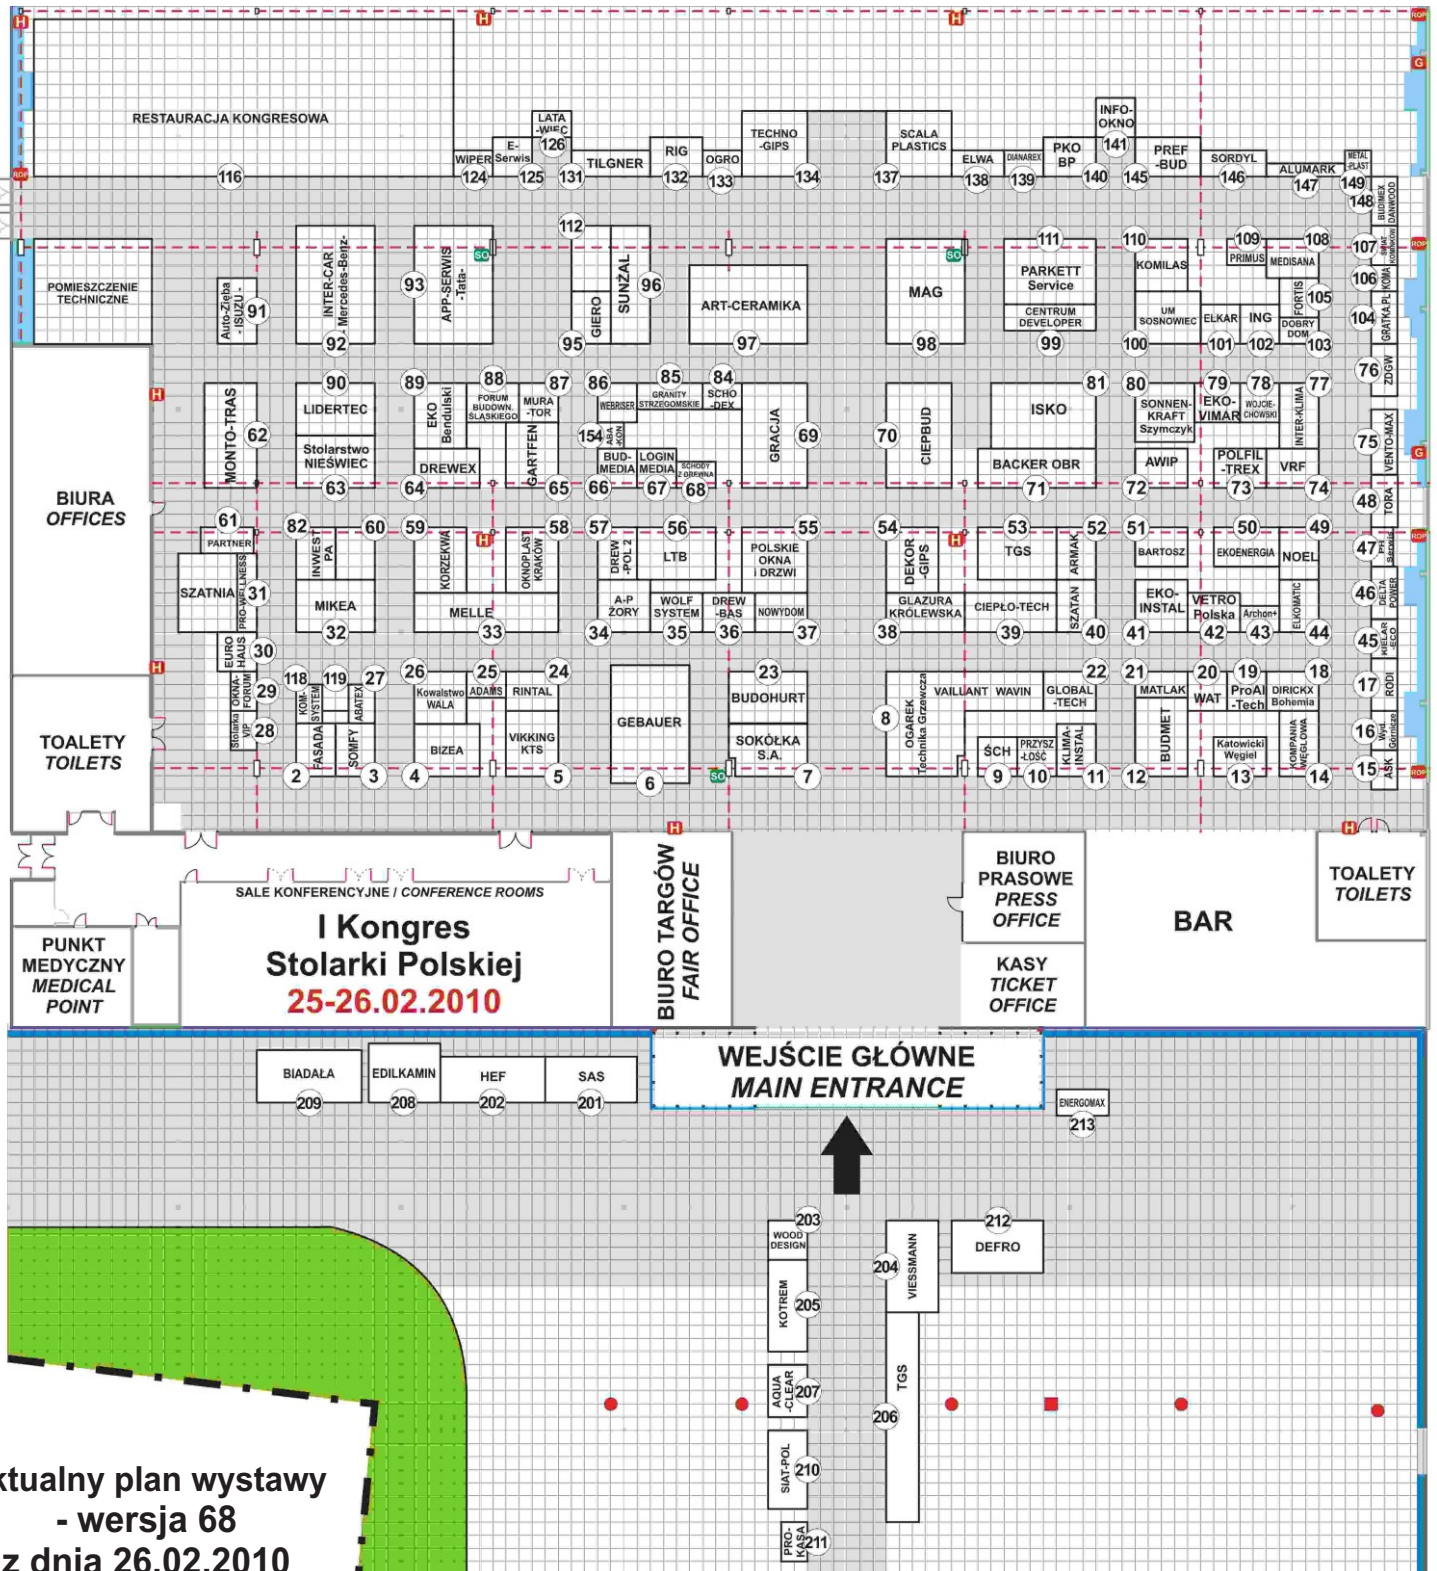

Silesia Building Expo - SiBEX 2010

Salon Stolarki Budowlanej Salon SILTERM-INSTAL
Targi Mieszaniowo-Developerskie

I Kongres Stolarki Polskiej - 25-26.02.2010

Aktualny plan wystawy
- wersja 68
z dnia 26.02.2010