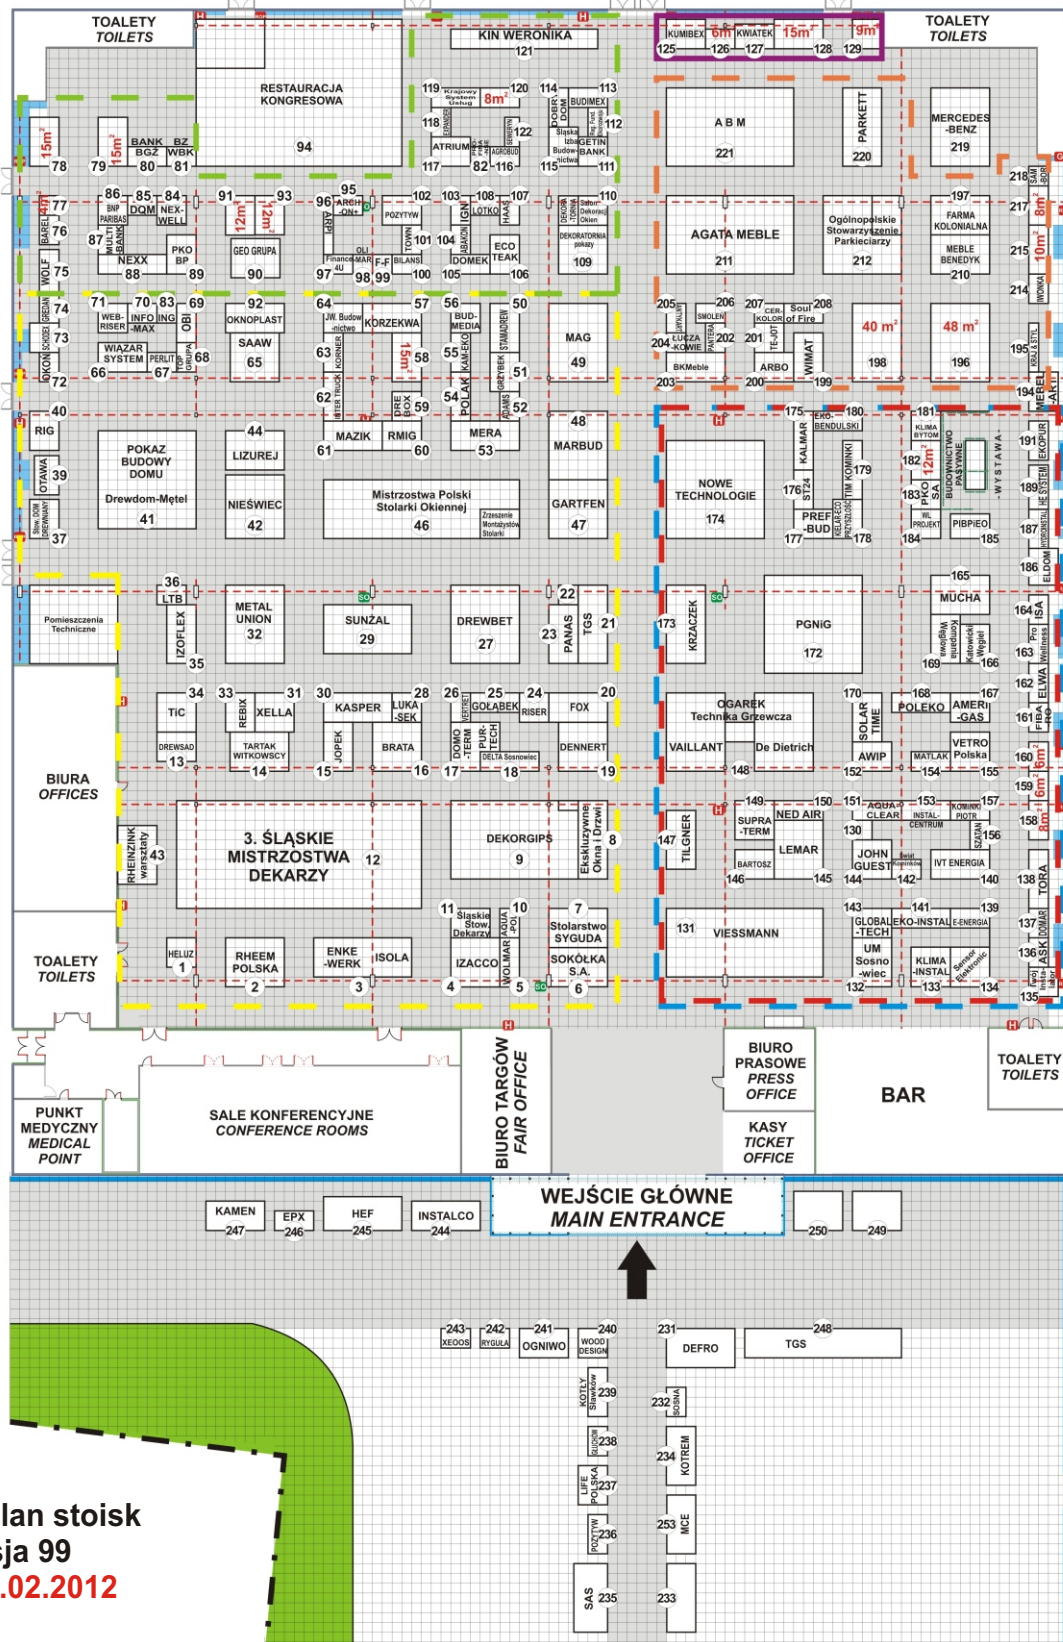

Targi Budowlane - SiBEX 2012

Salon Stolarki Budowlanej

Salon SILTERM-INSTAL

Targi Mieszkaniaowo-Developerskie

ENERGIA dla DOMU

Targi Wyposażenia Wnętrz SilesiaINTERIOR 2012

Strefa Dobrych Usług

Zapraszamy do rezerwowania powierzchni.

Dołącz do nas - jeszcze zdążysz !!

Dołącz do nas - jeszcze zdążysz !!

Roboczy plan stoisk - wersja 99 z dnia 18.02.2012

- Salon Stolarki Budowlanej
- Salon SILTERM-INSTAL
- ENERGIA dla DOMU
- Targi Mieszkaniaowo-Developerskie
- Targi Silesia INTERIOR
- Strefa Dobrych Usług